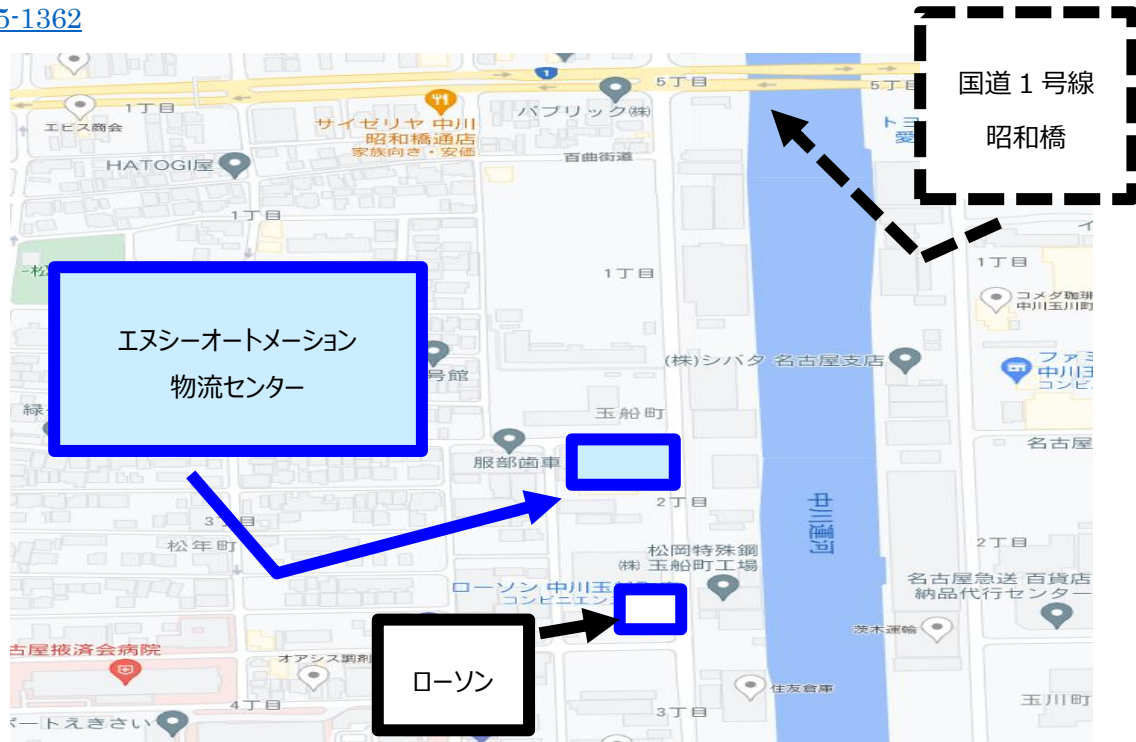

## NCA 物流センターお引き取り場所のご案内

拝啓 貴社ますますご清祥の事とお喜び申し上げます。  
平素は格別のご高配を賜り、厚く御礼申し上げます。

NCA 物流センターの住所とお引き取り場所のご案内を致します。

ご不明な点がございましたら、エヌシーオートメーション購買課までお問合せいただきますよう宜しくお願い致します。

敬具

株式会社 KYOTSU 内 エヌシーオートメーション物流センター  
〒454-0853 愛知県名古屋市中川区玉船町2丁目1-1  
[TEL:052-655-1362](tel:052-655-1362)

お引き取りに際してのお願い

- ① お引き取りの際は事前に NCA の担当者にご連絡いただき、お引き取り時間をご確認の上ご来社願います。
- ② 駐車場は NCA 事務所の入り口左に 2 台、トラックヤード右に 7 台ありますのでご利用ください。
- ③ スロープを上がっていただいたところに検温器とご来訪者様受付表がございますので、検温と記帳後、倉庫奥正面右に現場事務所がありますのでお引き取りの旨をお伝えください。