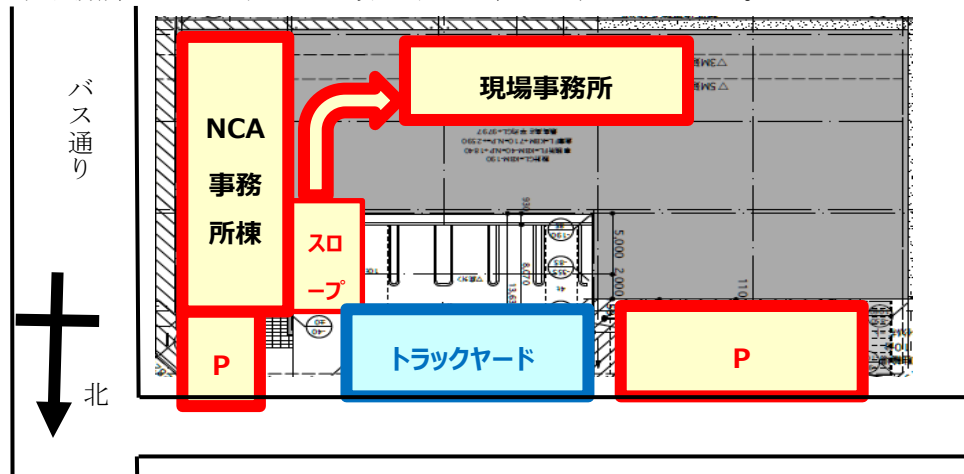

お引き取りに際してのお願い

- ① お引き取りの際は事前に NCA の担当者にご連絡いただき、お引き取り時間をご確認の上ご来社願います。
- ② 駐車場は NCA 事務所の入り口左に 2 台、トラックヤード右に 7 台ありますのでご利用ください。
- ③ スロープを上がっていただいたところに検温器とご来訪者様受付表がございますので、検温と記帳後、倉庫奥正面右に現場事務所がありますのでお引き取りの旨をお伝えください。