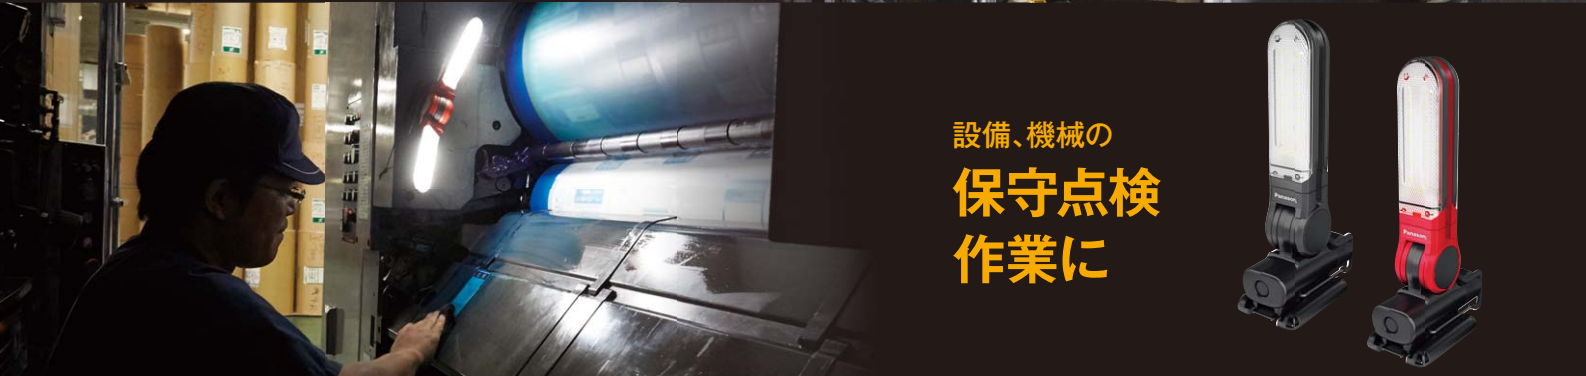

さまざまなシーンでマルチに活躍。
LEDマルチライトが **電池パック + 充電器** セットでお得!

盤施工に

床下、屋根裏などの
狭所作業に

夜間の車への荷物の
収納時に

設備、機械の
保守点検
作業に

・停電などの非常時のあかりとしても

2018.10

詳しくは裏面をご覧ください。

EZ3720LA2S-B(黒)
POS 4549980 231890

EZ3720LA2S-R(赤)
POS 4549980 231906

希望小売価格
32,000円(税抜)

ご注意 上記のセット以外の組み合わせはございません。

■EZ3720仕様

- ・光束:約450ルーメン(強)
- ・照度:約900ルクス(40cm前方)
- ・点灯モード:明るさ3段階切替
(強<100%>、中<約50%>、弱<約10%>)
- ・照射角度:開閉角度:0°~90°(15°刻みの7ポジション)、
回転角度:0°~270°(刻みなしの自由回転)
- ・本体寸法:全長125×全高257×幅49mm(2面ライトを垂直にした時)
- ・質量:360g(本体のみ)

あかりの必要な所を
自在に照らせる独自機構

2面フレキシブルライト

【上下に開閉】

【270度回転】

使う場所に応じて選べる
多彩な設置方法

吊るす

マグネット
で
付ける

置く