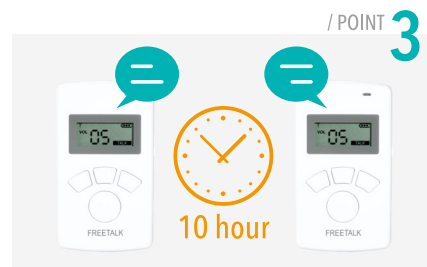

TBeye 株式会社 **ティービーアイ**

簡易型デジタルインカム FREE TALK

双方向・多人数同時通話を可能にしたコミュニケーションツール

人と人が関わる場所には必ずコミュニケーションが生まれます。その関わりをもっと幅広く、そしてより密度の高いものに変える。すべてのシーンを便利にする簡易型デジタルインカムです。

フリートークの特徴

手のひらサイズ超軽量で使いやすい
50mm×88mm×15.7mm 67g (バッテリー含む)

難しい設定ナシですぐ使える

10時間連続通話が可能

POINT 4 先進のGFDKデジタル方式により混信にも強く、高音質を実現

POINT 5 デジタル配信のため秘話性にも優れています

製品ラインアップ

ワイヤレスデジタルインターカム
TDP-2400A
通話・ヒアリング/CE・VCC対応

使用周波数	2.4GHz
送信最大出力	10mW
電波到達距離	見通し約200m(最大)
受信感度	-90dbm
アンテナ種別	内蔵チップアンテナ
最大同時通話数	本機含め6台
最大ユーザー	100ユーザー
最大グループ	40グループ
外部入出力端子	3.5mmコネクタ×2(マイク入力、AUX)
本体動作電圧/電流	DC3.7V, 1.1A(専用リチウムイオンバッテリーによる)
連続使用時間	15時間(連続トークモード時は10時間(フル充電時))
外形寸法	W50×D80×H16.5mm
質量	67g