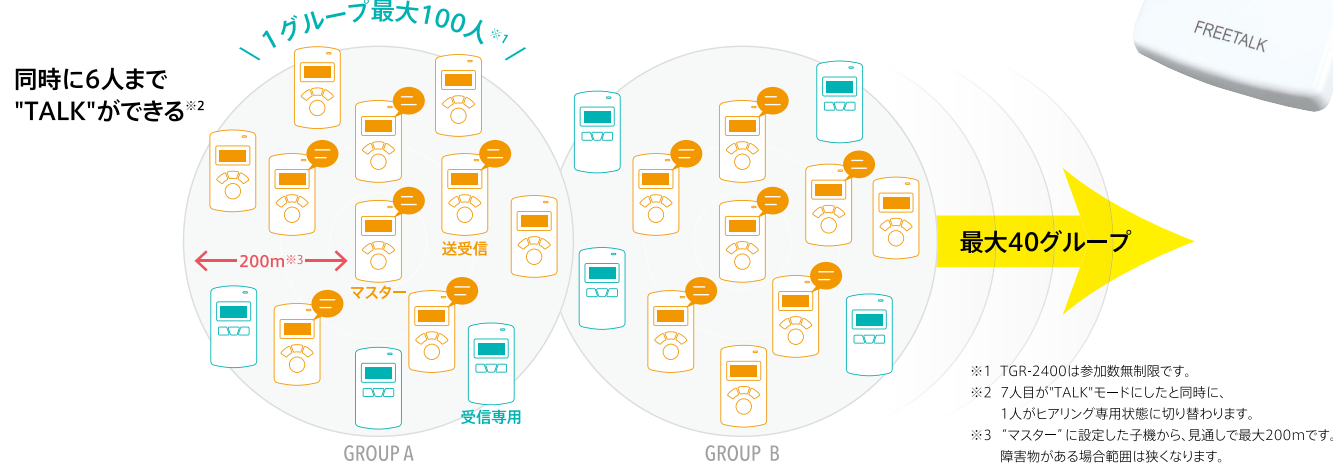

TBeye 株式会社 **ティービーアイ**

簡易型デジタルインカム FREE TALK

双方向・多人数同時通話を可能にしたコミュニケーションツール

人と人が関わる場所には必ずコミュニケーションが生まれます。その関わりをもっと幅広く、そしてより密度の高いものに変える。すべてのシーンを便利にする簡易型デジタルインカムです。

フリートークの特徴

手のひらサイズ超軽量で使いやすい
50mm×88mm×15.7mm 67g (バッテリー含む)

難しい設定ナシですぐ使える

10時間連続通話が可能

POINT 4 先進のGFDKデジタル方式により混信にも強く、高音質を実現

POINT 5 デジタル配信のため秘話性にも優れています

製品ラインアップ

ワイヤレスデジタルインターカム
TDP-2400A
通話・ヒアリング/CE・VCC対応

使用周波数	2.4GHz
送信最大出力	10mW
電波到達距離	見通し約200m(最大)
受信感度	-90dbm
アンテナ種別	内蔵チップアンテナ
最大同時通話数	本機含め6台
最大ユーザー	100ユーザー
最大グループ	40グループ
外部入出力端子	3.5mmコネクタ×2(マイク入力、AUX)
本体動作電圧/電流	DC3.7V, 1.1A(専用リチウムイオンバッテリーによる)
連続使用時間	15時間(連続トークモード時は10時間(フル充電時))
外形寸法	W50×D80×H16.5mm
質量	67g

ワイヤレスデジタルレシーバー
TGR-2400
ヒアリング専用/CE・VCC対応

使用周波数	2.4GHz
電波到達距離	見通し約200m(最大)
受信感度	-95dbm
アンテナ種別	内蔵チップアンテナ
最大ユーザー	端末数無制限
最大グループ	40グループ
外部入出力端子	3.5mmコネクタ×2(イヤホン入力用)
本体動作電圧/電流	DC3.7V, 1.1A(専用リチウムイオンバッテリーによる)
連続使用時間	15時間(フル充電時)
外形寸法	W50×D80×H16.5mm
質量	67g