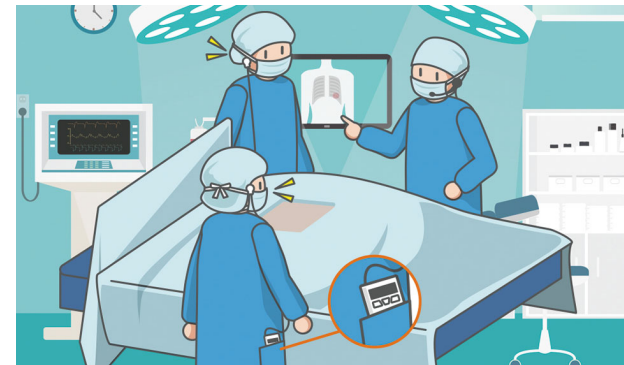

医療

双方向・多人数同時通話可能なFREETALKは、オペ室やカテーテル室内での指示出しに適した商品です。子機端末の重量は67gと軽く、長時間にわたるオペでも重さが負担になりません。また、デジタルインカムならではのクリアな音質が、聞き取り間違いを防いでくれます。

PICK UP

ビハインド型ヘッドセット TDP-HSF-01

TDP-2400本体の操作で「TALK」表示しておくことでハンズフリーに対応でき、またマイク部分の場所が口元近くで固定される形状から、両手が使えないオペの場面でも会話を続けことができます。